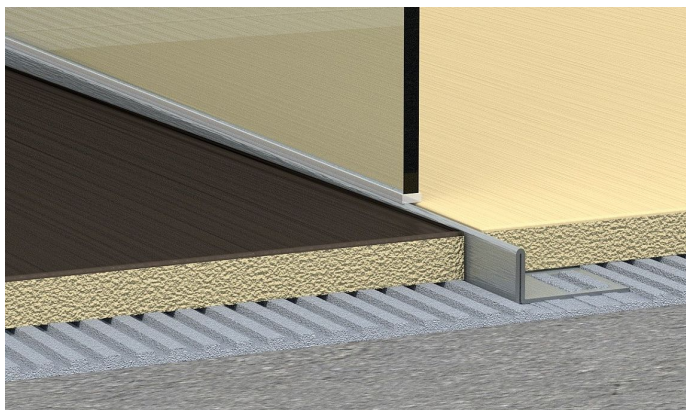

Acara lišta spádová nerez AAELS 100-L/100-J

» Koupelny a WC » Příslušenství » Profily a lišty

[Acara](#)

Balení	1,0000
Množství skladem	22,00
Rezervováno	2,00
Kód produktu	18358
EAN	8595200413283

Spádový profil (pravý) pro sprchové kouty bez vaničky v úrovni podlahy.