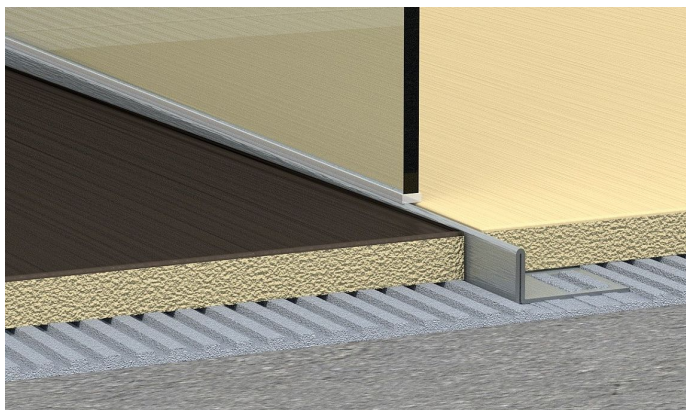

# Acara lišta spádová nerez AAELS 100-L/100-J

» Koupelny a WC » Příslušenství » Profily a lišty

[Acara](#)

Balení	1,0000
Množství skladem	20,00
Kód produktu	18358
EAN	8595200413283

Spádový profil (pravý) pro sprchové kouty bez vaničky v úrovni podlahy.