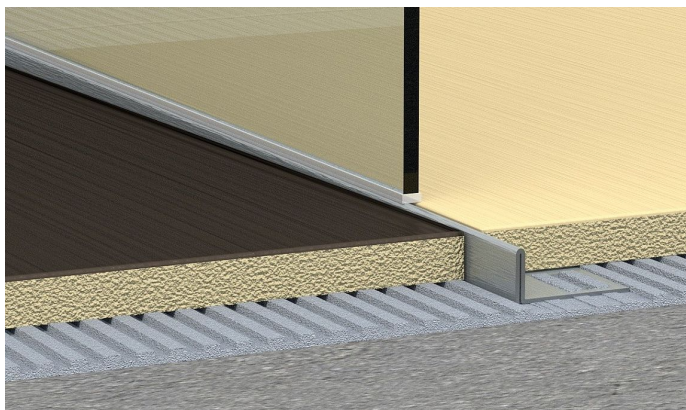

Acara lišta spádová nerez AAELS 100-L/100-J

» Koupelny a WC » Příslušenství » Profily a lišty

[Acara](#)

| | |
|------------------|---------------|
| Balení | 1,0000 |
| Množství skladem | 1,00 |
| Kód produktu | 18358 |
| EAN | 8595200413283 |

Spádový profil (pravý) pro sprchové kouty bez vaničky v úrovni podlahy.

Dostupnost: 1,00 ks