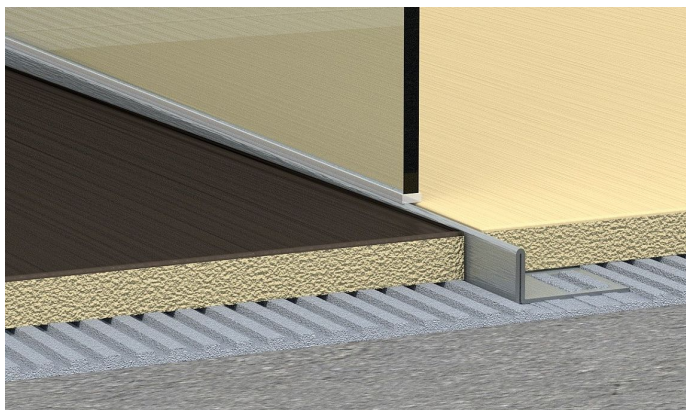

Acara lišta spádová nerez AAELS 100-L/100-J

» Koupelny a WC » Příslušenství » Profily a lišty

[Acara](#)

Balení	1,0000
Množství skladem	20,00
Kód produktu	18358
EAN	8595200413283

Spádový profil (pravý) pro sprchové kouty bez vaničky v úrovni podlahy.