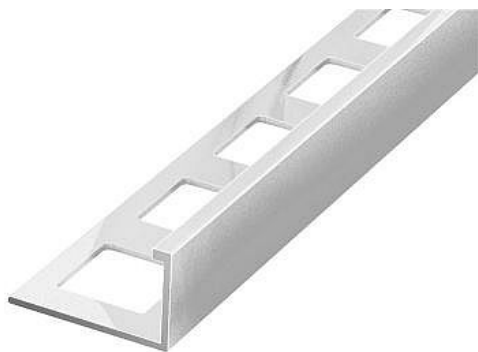

Acara lišta rohová 8mm,elox 43301A

» Koupelny a WC » Příslušenství » Profily a lišty

[Acara](#)

Balení	1,0000
Množství skladem	67,00
Rezervováno	39,00
Kód produktu	17705
EAN	8595200404274

Ukončovací hliníková lišta „L“ PREMIUM pro keramické, podlahové a obkladové materiály v různých tloušťkách.