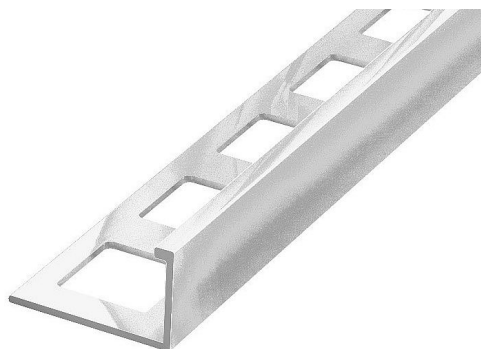

Acara lišta lesklý hliník, elox profil AAAL 100 L

» Koupelny a WC » Příslušenství » Profily a lišty

[Acara](#)

Balení	1,0000
Množství skladem	6,00
Kód produktu	19555
EAN	8595200413313

Ukončovací hliníková lišta „L“ pro keramické, podlahové a obkladové materiály.