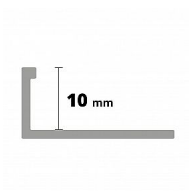

Acara lišta lesklý hliník, elox profil AAAL 100 L

» Koupelny a WC » Příslušenství » Profily a lišty

[Acara](#)

Balení	1,0000
Množství skladem	6,00
Kód produktu	19555
EAN	8595200413313

Ukončovací hliníková lišta „L“ pro keramické, podlahové a obkladové materiály.