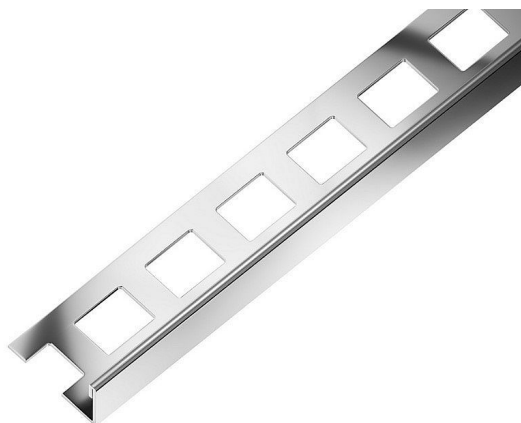

Acara lišta L nerez AAEL 100 V2A

» Koupelny a WC » Příslušenství » Profily a lišty

[Acara](#)

Balení	1,0000
Množství skladem	15,00
Rezervováno	2,00
Kód produktu	19556
EAN	8594047232118

„L“ LIŠTA je speciální profil pro účinnou ochranu před poškozením, pro zdobení vnějších okrajů obkladů a jiných krycích materiálů.

Dostupnost: 13,00 ks

Parametry zboží

Výrobce	Acara
---------	-------