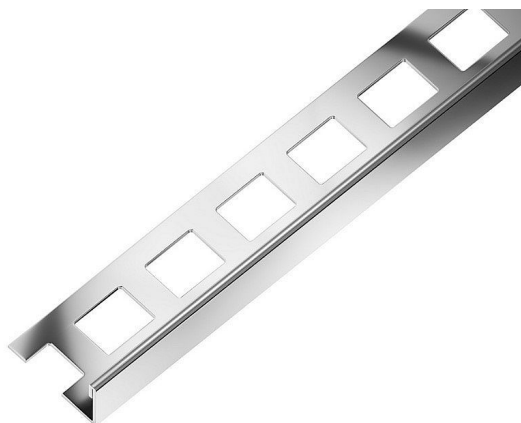

# Acara lišta L nerez AAEL 100 V2A

» Koupelny a WC » Příslušenství » Profily a lišty

[Acara](#)

Balení	1,0000
Množství skladem	15,00
Kód produktu	19556
EAN	8594047232118

„L“ LIŠTA je speciální profil pro účinnou ochranu před poškozením, pro zdobení vnějších okrajů obkladů a jiných krycích materiálů.

## Parametry zboží

Výrobce	Acara
---------	-------