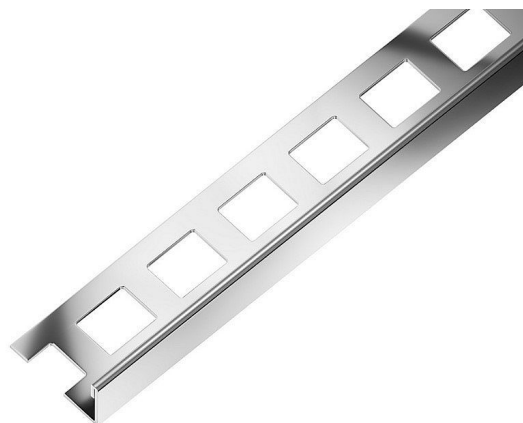

Acara lišta L nerez AAEL 100 V2A

» Koupelny a WC » Příslušenství » Profily a lišty

[Acara](#)

Balení	1,0000
Množství skladem	15,00
Rezervováno	2,00
Kód produktu	19556
EAN	8594047232118

„L“ LIŠTA je speciální profil pro účinnou ochranu před poškozením, pro zdobení vnějších okrajů obkladů a jiných krycích materiálů.

Dostupnost: 13,00 ks

Parametry zboží

Výrobce	Acara
---------	-------