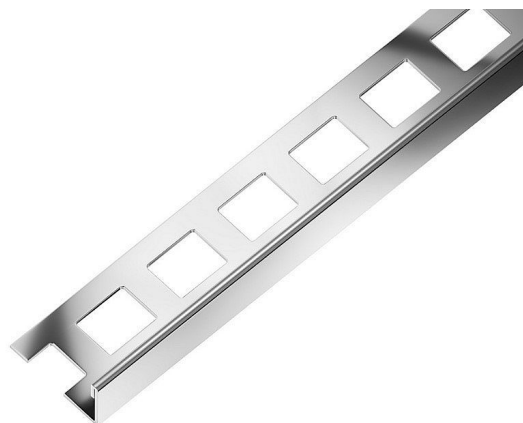

Acara lišta L nerez AAEL 100 V2A

» Koupelny a WC » Příslušenství » Profily a lišty

[Acara](#)

Balení	1,0000
Množství skladem	19,00
Rezervováno	2,00
Kód produktu	19556
EAN	8594047232118

„L“ LIŠTA je speciální profil pro účinnou ochranu před poškozením, pro zdobení vnějších okrajů obkladů a jiných krycích materiálů.