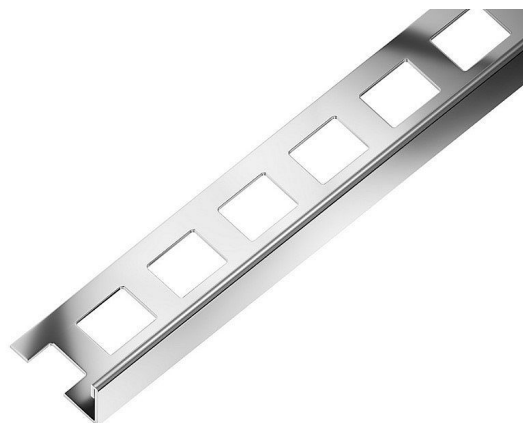

# Acara lišta L nerez AAEL 100 V2A

» Koupelny a WC » Příslušenství » Profily a lišty

[Acara](#)

Balení	1,0000
Množství skladem	18,00
Kód produktu	19556
EAN	8594047232118

„L“ LIŠTA je speciální profil pro účinnou ochranu před poškozením, pro zdobení vnějších okrajů obkladů a jiných krycích materiálů.

## Parametry zboží

Výrobce	Acara
---------	-------