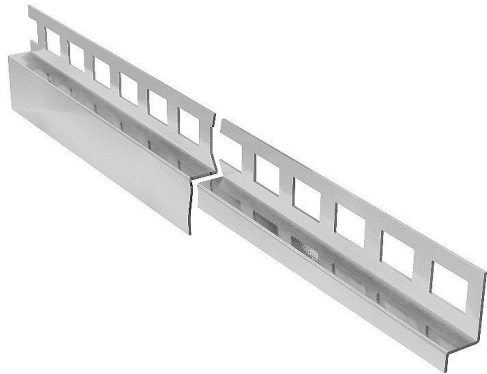

Acara AAELSK100-Z6-23 120R spádová lišta pravá, nerez V2A kartáč, v.10mm, v2.6-23mm

» Koupelny a WC » Příslušenství » Profily a lišty

[Acara](#)

Balení	1,0000
Množství skladem	1,00
Kód produktu	41272
EAN	8596497069467

Spádový profil pro napojení na stěnu se používá jako perfektní boční přechod ze šikmých povrchů na sousední stěnu, spádový profil z broušené nerezové oceli je k dispozici jako levá nebo pravá verze. Sklon přibližně 2 % odpovídá běžným sklonům sprchových koutů.