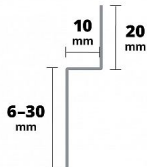

Acara AAELSK100-Z6-23 120R spádová lišta pravá, nerez V2A kartáč, v.10mm, v2.6-23mm

» Koupelny a WC » Příslušenství » Profily a lišty

[Acara](#)

Balení	1,0000
Množství skladem	1,00
Kód produktu	41272
EAN	8596497069467

Spádový profil pro napojení na stěnu se používá jako perfektní boční přechod ze šikmých povrchů na sousední stěnu, spádový profil z broušené nerezové oceli je k dispozici jako levá nebo pravá verze. Sklon přibližně 2 % odpovídá běžným sklonům sprchových koutů.