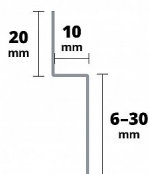

Acara AAELSK100-Z6-23 120L spádová lišta levá, nerez V2A kartáč v.10mm, v2.6-23mm

» Koupelny a WC » Příslušenství » Profily a lišty

[Acara](#)

Balení	1,0000
Množství skladem	1,00
Kód produktu	41271
EAN	8596497069450

Spádový profil pro napojení na stěnu se používá jako perfektní boční přechod ze šikmých povrchů na sousední stěnu, spádový profil z broušené nerezové oceli je k dispozici jako levá nebo pravá verze. Sklon přibližně 2 % odpovídá běžným sklonům sprchových koutů.