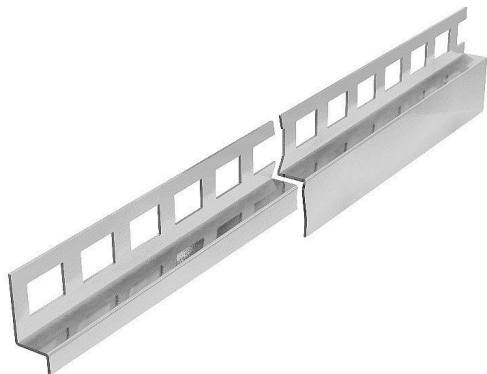

Acara AAELSK100-Z6-23 120L spádová lišta levá, nerez V2A kartáč v.10mm, v2.6-23mm

» Koupelny a WC » Příslušenství » Profily a lišty

[Acara](#)

Balení	1,0000
Množství skladem	1,00
Kód produktu	41271
EAN	8596497069450

Spádový profil pro napojení na stěnu se používá jako perfektní boční přechod ze šikmých povrchů na sousední stěnu, spádový profil z broušené nerezové oceli je k dispozici jako levá nebo pravá verze. Sklon přibližně 2 % odpovídá běžným sklonům sprchových koutů.