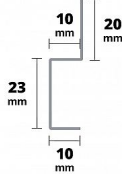

Acara AAELSK 2310 150 propojovací lišta nerez V2A kartáč v.23mm,v2.20mm š.10

» Koupelny a WC » Příslušenství » Profily a lišty

[Acara](#)

Balení	1,0000
Množství skladem	1,00
Kód produktu	41270
EAN	8595200458062

Propojovací profil pro napojení na stěnu se používá jako perfektní rovný přechod snížené podlahy na sousední stěnu. Odpovídající délka se ořízne, aby se vešla mezi boční profily.

Dostupnost: 1,00 ks

Parametry zboží